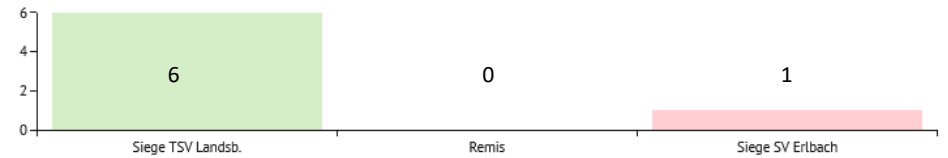

Quelle: FuPa

Schöne Wände und Fassaden.
Mit Baumit Putzen und Farben.

Gesünder Wohnen im ganzen Haus.
Mit Baumit Klima Kalkputzen.