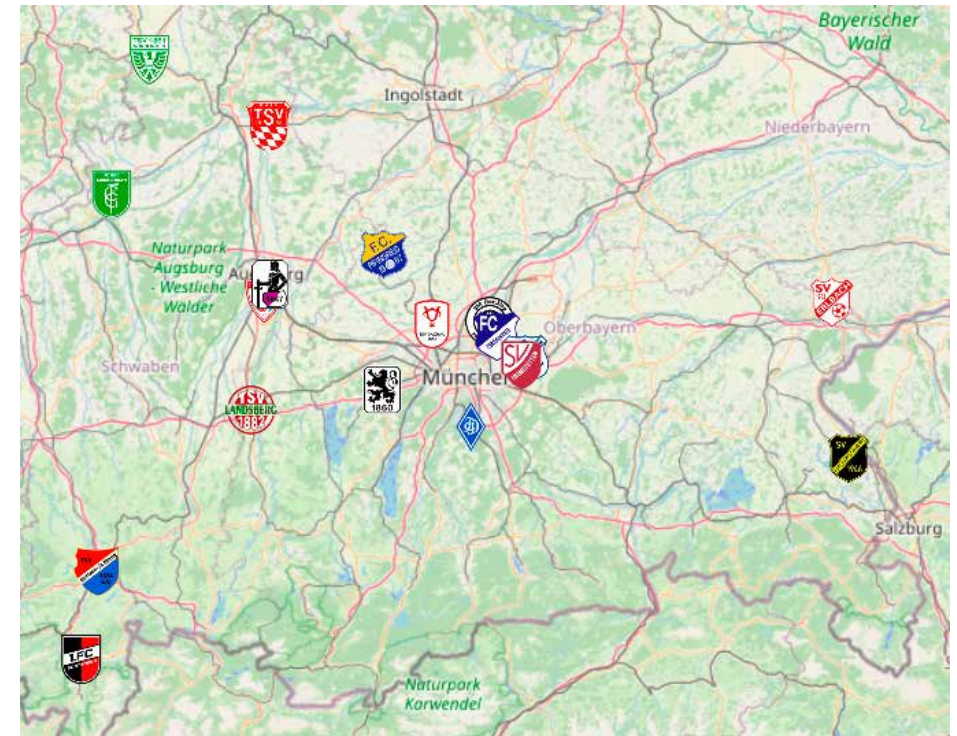

baunit
baunit.com

**Gesünder Wohnen
im ganzen Haus.
Mit Baunit Klima Kalkputzen.**

LEINSLE
IHRE SPEDITION EUROPaweIT

**Internationale Transporte & Logistik
Heizöl & Brennstoffe**

**Heizöl-Lieferungen in
Landsberg & Umgebung
schnell-zuverlässig- termingerecht
Fragen Sie uns nach dem
aktuellen Tagespreis!**

✉ heizöl@leinsle.com
☎ 08241-9677-16

Bachstr. 14 - 86807 Buchloe - www.leinsle.com

Bayernliga Süd / Landkarte

Quelle: Europaplan-online.de

MITTAGSBUFFET
Mo-Fr 12:00-14:00
7,80€/PERSON
5,50€ KINDER

SAMSTAG BUFFET
18:00-21:00
13,80€/PERSON
8,50€ KINDER